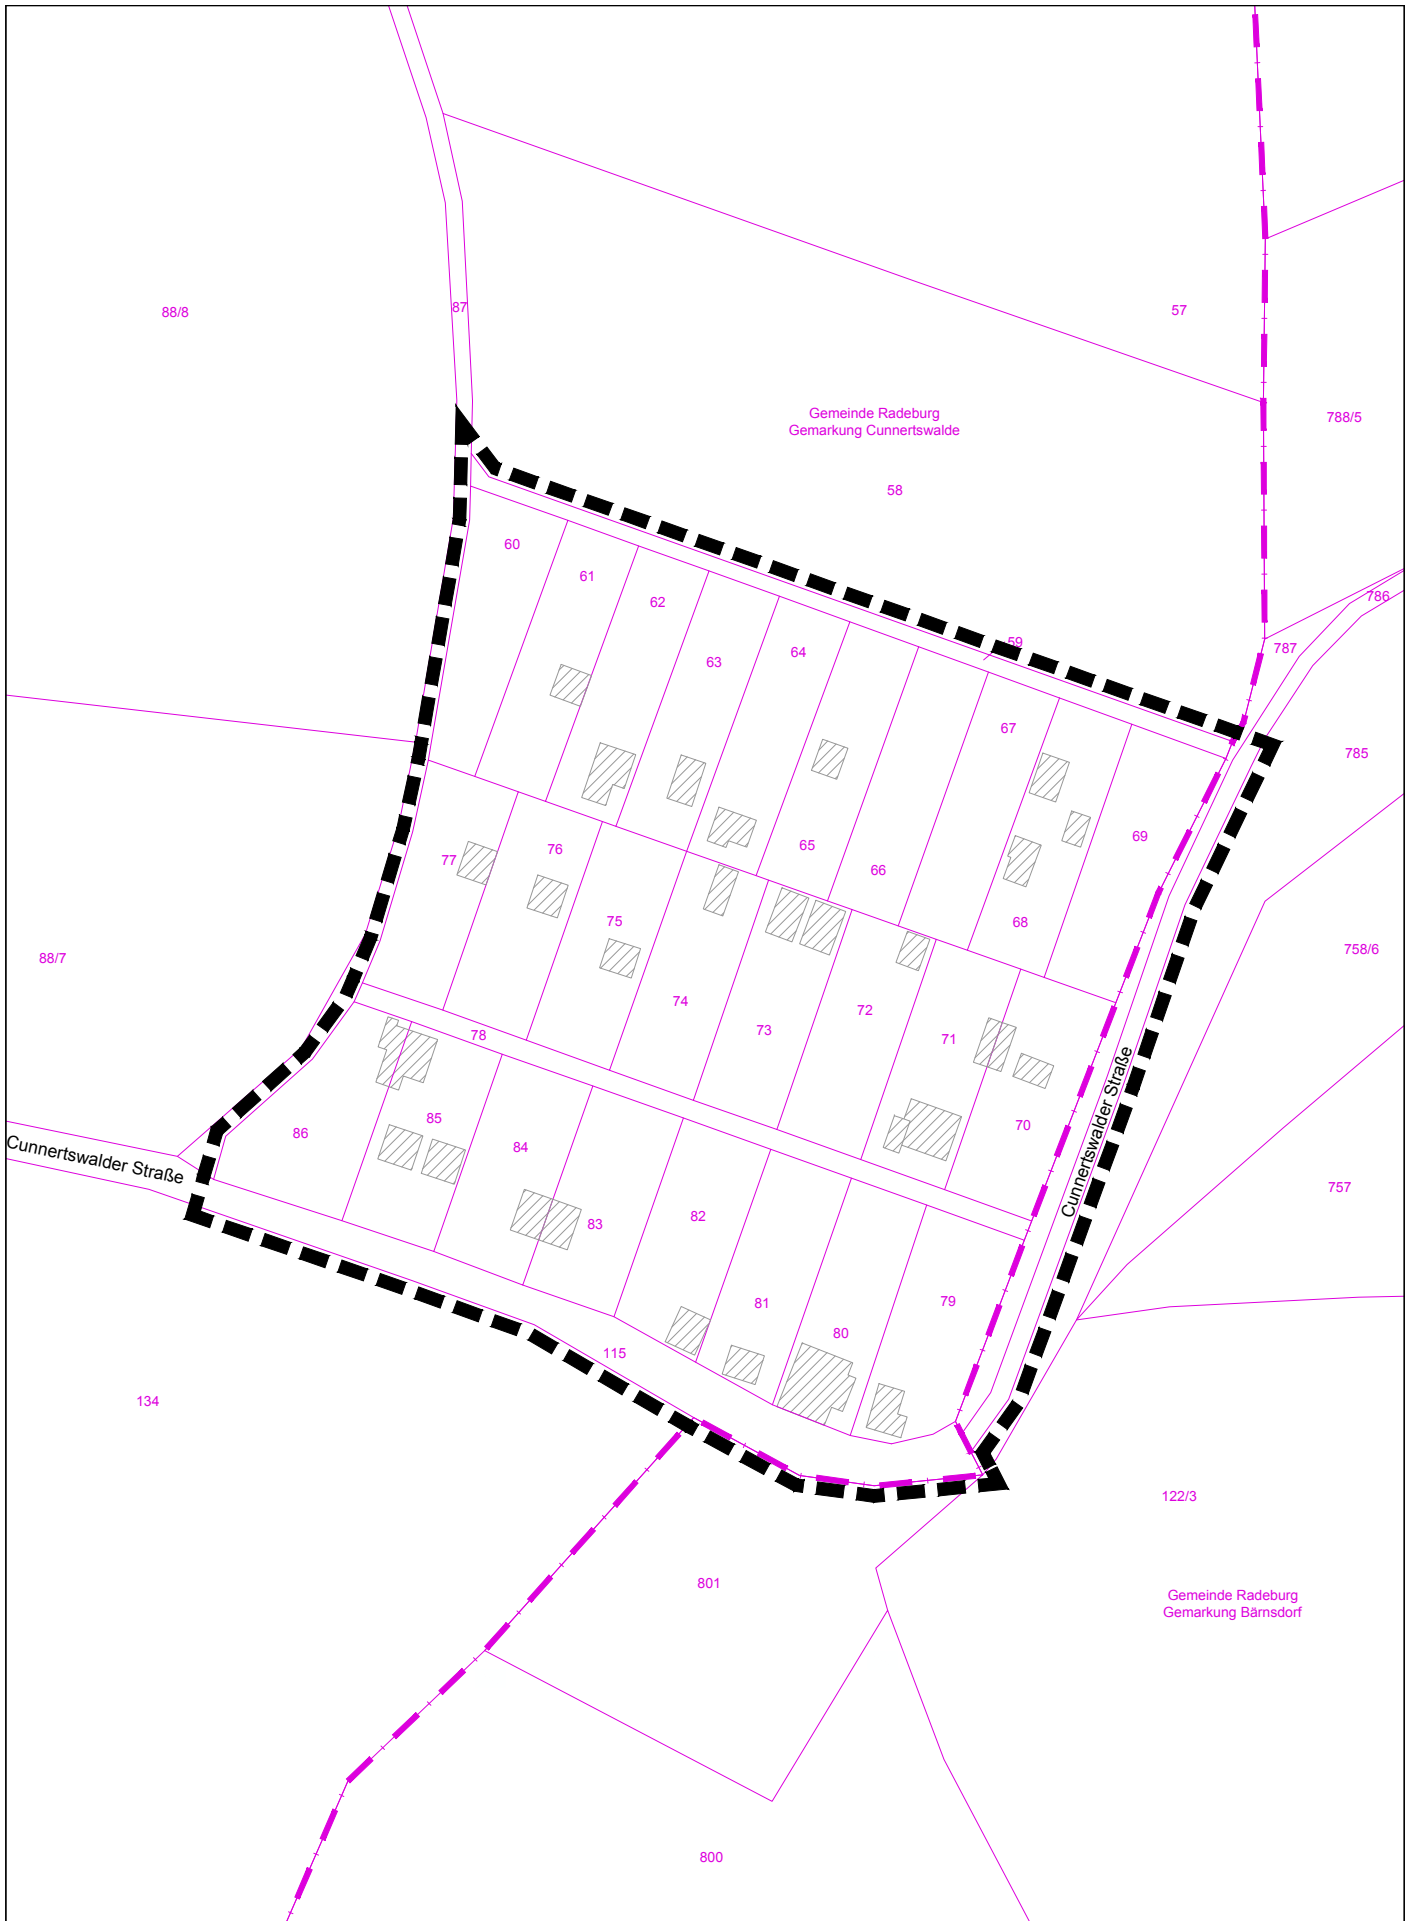

Dateipfad: M:\Radeburg\F20033_BPlan_Weekendhausgebiet_Cunnertswalde_Ausstellungsbeschluss

Geobasisdaten: © Staatsbetrieb Geobasisinformation und Vermessung Sachsen (GeoSN) 2023
(Nutzung von Informationen aus den Datenbeständen des amtlichen Vermessungswesens gemäß §13 SächsVermKatG)

"Weekendhausgebiet Cunnertswalde"
Lageplan
Maßstab 1:1.500